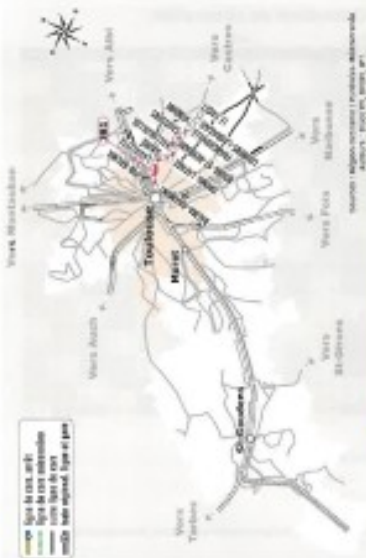

LIGNE 381- LE FAGET / BALMA

LIGNE LIO - 381 LE FAGET / BALMA

HORAIRES DU 01/09/2024 AU 31/08/2025

LE FAGET > BALMA (M)

JOURS DE LA SEMAINE	LM	LV	SV	Me	VM	
PERIODES SCOLAIRES	*	*	*	*	*	
PETITES VACANCES	*	*	*	*	*	
ÉTÉ	*	*	*	*	*	
LE FAGET	Eglau	06:30	06:56	06:55	13:45	16:52
	Maynadé	06:23	06:53	06:56	13:40	16:53
LOUBONS-LAUBAGAS	En Pinet	06:25	06:56	06:11	13:51	16:56
VERGINE	Les 4 Côtes	06:27	06:57	06:12	13:52	16:57
PIRANGARVILLE	Le Moulin	06:29	06:58	06:13	13:53	16:59
SAUSSENS	Mairie	06:31	07:01	06:16	13:56	17:01
BOURG-SAINT-BONNARD	Cybele	06:35	07:05	06:20	14:00	17:05
	Mairie	06:38	07:08	06:21	14:03	17:08
	Lacassagne	06:40	07:10	06:25	14:05	17:10
VELLESVILLES	Montplaisir	06:44	07:14	06:30	14:09	17:14
CRÉVEL-LAFAGE	Creusicy	06:48	07:18	06:31	14:11	17:17
GAURE	Mairie	06:52	07:22	06:37	14:17	17:23
	Uriage	06:54	07:24	06:38	14:18	17:25
LANSLEFFE	Les Loges	07:01	07:31	06:44	14:24	17:30
PIN-BALMA	La Giraudière	07:06	07:36	06:49	14:29	17:35
BALMA	Gare	07:15	07:45	06:50	14:39	17:45

↳ Tous les véhicules de cette ligne sont accessibles aux personnes en fauteuil roulant

Les horaires sont donnés à titre indicatif. Se présenter à l'arrêt 5 minutes avant l'heure de car.

↳ Correspondance avec le réseau ligne A.

381 Le Faget > Balma (M)

➔ Horaires Car 80
➔ Haute-garantie

Horaires valables du 01/09/2024 au 31/08/2025

lio-occitania.fr
 Téléchargez l'appli LIO Occitanie

Carte tarifaire

- BIJOUY-YOYANE 2,6 €
- EMBUSY DE LA FAGE TOUT PUBLIC 10,0 €
- ABONNEMENT SEMAINE TOUT PUBLIC 44,0 €
- ABONNEMENT SEMAINE JUVENES 1-15 ANS 29,0 €
- EMBUSY SEMAINE JUVENES 1-15 ANS 10,0 €
- ABONNEMENT ANNUAL TOUT PUBLIC 420,0 €
- ABONNEMENT ANNUAL JUVENES 1-15 ANS 280,0 €
- COMPAGNIE DES JEUNES DE 16-18 ANS 100,0 €