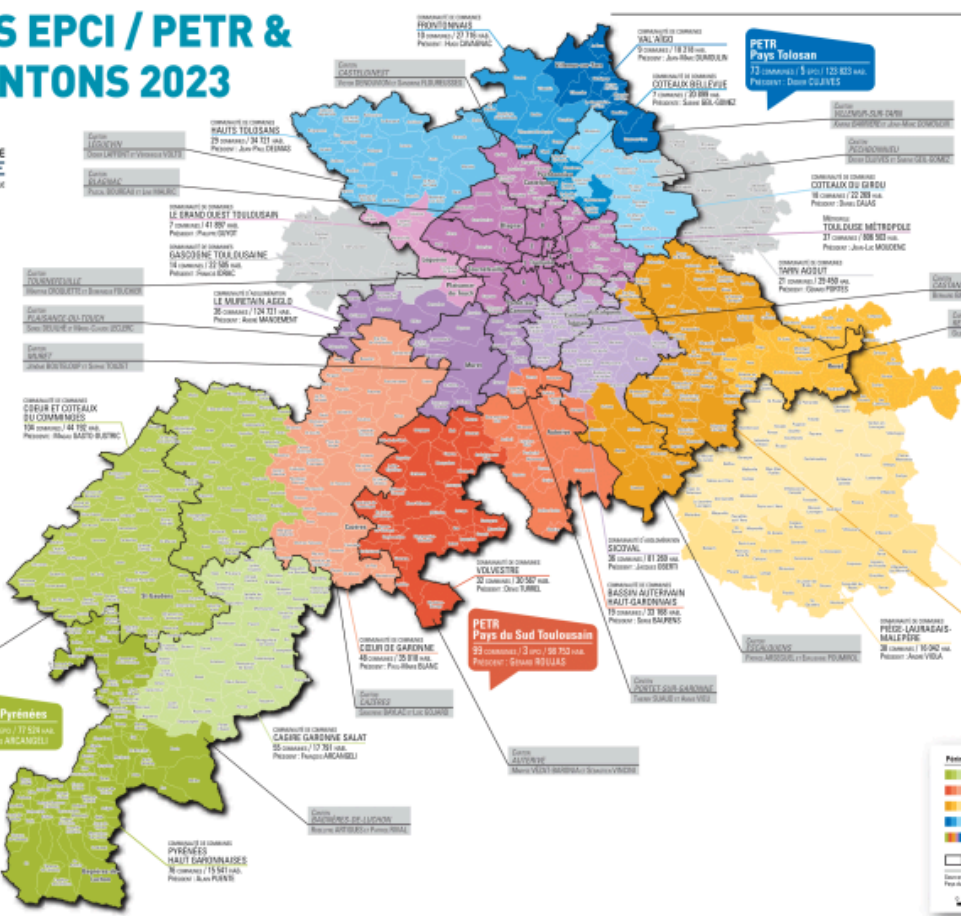

LES EPCI / PETR & CANTONS 2023

17 EPCI (31)
14 COMMUNAUTÉS DE COMMUNES
1 COMMUNAUTÉS D'AGGLOMÉRATION
1 MÉTROPOLE
4 PETR (31)

PETR Pays Lauragais
107 communes / 4 010 / 308 677 hab.
Maire: GUY-ROBERT LEBLANC
Président: Laurent HERBET

PETR Pays du Sud Toulousain
33 communes / 3 010 / 167 752 hab.
Maire: JEAN-LOUIS BARRIE
Président: Sébastien ROUSSEAU

PETR Pays Comminges Pyrénées
235 communes / 3 010 / 171 524 hab.
Maire: JEAN-LOUIS BARRIE
Président: François ARCANDE

Legend

- PETR du Pays Comminges Pyrénées
- PETR du Pays du Sud Toulousain
- PETR du Pays Lauragais
- PETR Pays Toulousain
- Etablissement Public de Coopération Intercommunale à fiscalité groupée (EPCI)
- Canton

Source: Préfecture de Haute-Garonne / Haute-Garonne Ingénierie / Haute-Garonne Ingénierie

Visualiser le fichier «carte EPCI PETR.pdf» en ligne